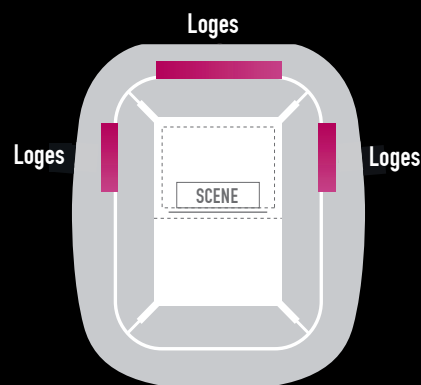

M. POKORA ÉPICENTRE TOUR

Samedi 17 juin 2023

LOGE PREMIUM – 290 € HT PAR PERSONNE

- Accueil privilégié par nos hôtes et hôtesse via les halls VIP du stade
- Loge aménagée de 12 à 96 places
- Vue imprenable sur la scène et accès direct à vos sièges depuis la Loge
- Cocktail dînatoire et Candybar
- Une bouteille de champagne pour trois convives et boissons (vins, bières et softs) en continu
- Animation souvenir
- Une place de parking pour deux places achetées

LE PLUS : Partagez des émotions uniques avec vos clients, partenaires et collaborateurs dans un cadre d'exception.

Loges privatisables de 12 et 16 places
Places de loges à l'unité face scène
Privatisation sur demande
à partir de 44 places