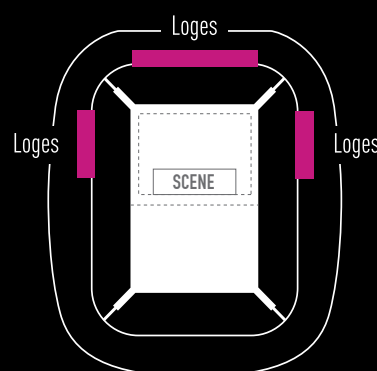

PETER GABRIEL I/O THE TOUR

Mercredi 24 mai 2023

LOGE PREMIUM- 360 € HT par personne

- ✓ Accueil privilégié par nos hôtes et hôtesse via les halls VIP du Stade
- ✓ Loge aménagée de 12 à 96 places
- ✓ Vue imprenable sur la scène et accès direct à vos sièges depuis la Loge
- ✓ Cocktail dînatoire type brasserie et boissons (vins, bières et softs) en continu
- ✓ Animation souvenir
- ✓ Une place de parking pour deux places achetées

Loges privatisables de 12 et 16 places
Places de loges à l'unité face scène
Privatisation sur demande
à partir de 44 places

LE PLUS : Partagez des émotions uniques avec vos clients, partenaires et collaborateurs dans un cadre d'exception.