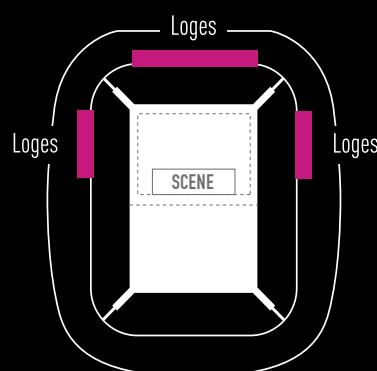

PETER GABRIEL I/O THE TOUR

Mercredi 24 mai 2023

LOGE PRESTIGE – 410 € HT par personne

- Accueil privilégié par nos hôtes et hôtesse via les halls VIP du Stade
- Loge aménagée de 12 à 96 places
- Vue imprenable sur la scène et accès direct à vos sièges depuis la Loge
- Cocktail dînatoire haut de gamme et boissons (champagne, vins, bières et softs) en continu
- Animation souvenir
- Une place de parking pour deux places achetées

Loges privatisables de 12 et 16 places
Places de loges à l'unité face scène
Privatisation sur demande
à partir de 44 places

LE PLUS : Vivez le concert de Peter Gabriel dans un cadre magique et privilégié.