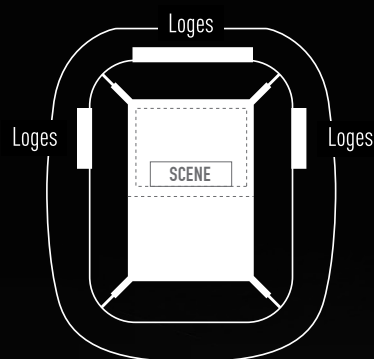

DEPECHE MODE

MEMENTO MORI WORLD TOUR

Jeudi 22 juin 2023

LOGE SILVER – 390 € HT PAR PERSONNE

- ✓ Accès direct via les halls VIP et ascenseurs du stade
- ✓ Loge aménagée de 12 à 96 places avec vue plongeante sur la scène
- ✓ Place de catégorie supérieure au balcon privatif de la loge
- ✓ Cocktail dînatoire avec une bouteille de champagne pour 3 convives et boissons (vins, bières et softs) en continu
- ✓ Photo souvenir à chaque invité
- ✓ Une place de parking pour deux places achetées

Loges latérales de 12 et 16 places
Places à l'unité en loge partagée
Privatisation sur demande à partir de 44
et jusqu'à 96 places face scène

LE PLUS : Partagez des émotions uniques avec vos clients, partenaires et collaborateurs dans un cadre d'exception