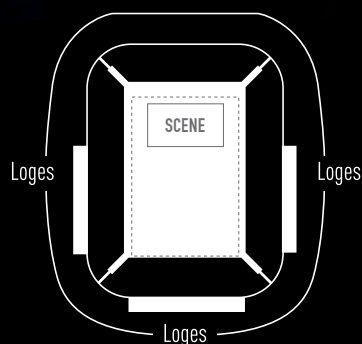

MYLÈNE FARMER NEVERMORE 2023

Samedi 3 juin 2023

LOGE GOLD – 450 € HT par personne

Prestation VIP :

- ✓ Accès direct via les halls VIP et ascenseurs du stade
- ✓ Loge aménagée de 12 à 44 places avec vue plongeante sur la scène
- ✓ Place de catégorie supérieure au balcon privatif de la loge
- ✓ Cocktail dînatoire haut de gamme
- ✓ Une place de parking pour deux places achetées

Vos avantages GOLD exclusifs :

- ✓ Champagne servi à discrétion
- ✓ Accès à l'After Party : prolongez votre soirée dans un salon privé du stade (accès sur bracelet) avec DJ et Bars payants
- ✓ Hôte ou hôtesse d'accueil dédié à la loge
- ✓ Animation souvenir

LE PLUS : Vivez le concert de Mylène Farmer dans un cadre magique et privilégié.

Loges privatisables de 12 à 44 places
Places de loges à l'unité disponibles

© ELISA/Valode & Pistre Architectes/Atelier Ferret Architectures/J. Bidon/J. Pouille/Comme un Air