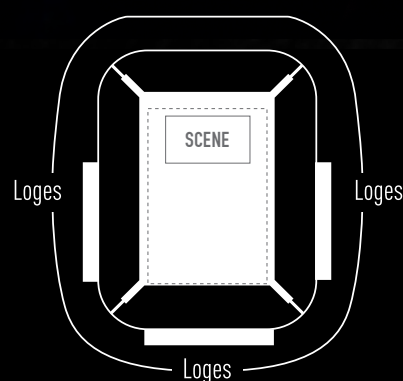

## LOGE SILVER – 420 € HT par personne

- ✓ Accès direct via les halls VIP et ascenseurs du stade
- ✓ Loge aménagée de 12 à 44 places avec vue plongeante sur la scène
- ✓ Place de catégorie supérieure au balcon privatif de la loge
- ✓ Cocktail dînatoire haut de gamme
- ✓ Une bouteille de champagne pour trois convives et boissons (vins, bières et softs) en continu
- ✓ Animation souvenir
- ✓ Une place de parking pour deux places achetées

Loges privatisables de 12, à 44 places  
Places de loges à l'unité disponibles

**LE PLUS :** Partagez des émotions uniques avec vos clients, partenaires et collaborateurs dans un cadre d'exception.