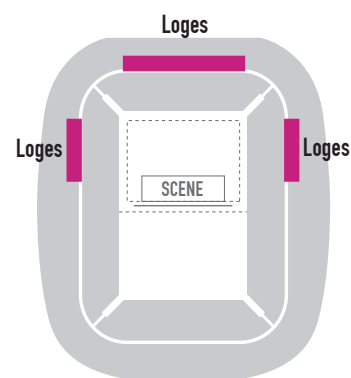

STROMAE MULTITUDE TOUR

Samedi 10 juin 2023

LOGE GOLD – 350 € HT PAR PERSONNE

Prestation VIP :

- ✓ Accueil privilégié par nos hôtes et hôtesse via les halls VIP du stade
- ✓ Loge aménagée de 12 à 96 places avec vue plongeante sur la scène
- ✓ Place de catégorie supérieure au balcon privatif de la loge
- ✓ Cocktail dînatoire
- ✓ Une place de parking pour deux places achetées

Vos avantages GOLD exclusifs :

- ✓ Champagne servi à discrétion
- ✓ Accès à l'After Party : prolongez votre soirée dans un salon privé du stade (accès sur bracelet) avec DJ et Bars payants
- ✓ Hôte ou hôtesse d'accueil dédié à la loge
- ✓ Animation souvenir

LE PLUS : Vivez le concert du début à la fin dans un cadre magique et privilégié

Loges privatisables de 12 et 16 places

Places de loges à l'unité face scène
Privatisation sur demande
à partir de 44 places