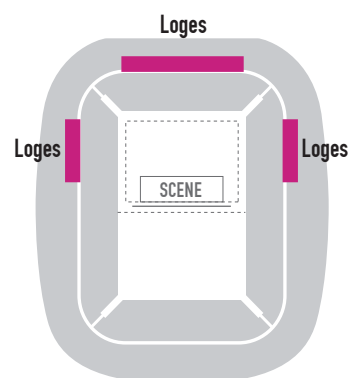

STROMAE MULTITUDE TOUR

Samedi 10 juin 2023

LOGE SILVER – 290 € HT PAR PERSONNE

- ✓ Accueil privilégié par nos hôtes et hôtesse via les halls VIP du stade
- ✓ Loge aménagée de 12 à 96 places avec vue plongeante sur la scène
- ✓ Place de catégorie supérieure au balcon privatif de la loge
- ✓ Cocktail d'înatoire
- ✓ Une bouteille de champagne pour trois convives et boissons (vins, bières et softs) en continu
- ✓ Animation souvenir
- ✓ Une place de parking pour deux places achetées

Loges privatisables de 12 et 16 places
Places de loges à l'unité face scène
Privatisation sur demande
à partir de 44 places

LE PLUS : Partagez des émotions uniques avec vos clients, partenaires et collaborateurs dans un cadre d'exception.