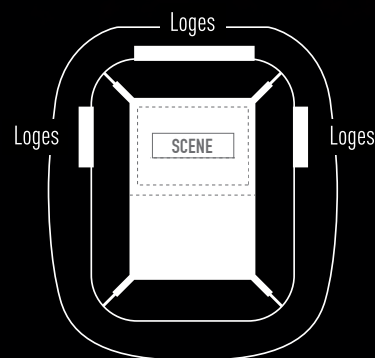

LE PLUS : Vivez le concert de Roger Waters dans un cadre magique et privilégié.

Loges latérales de 12 et 16 places
Places à l'unité en loge partagée
Privatisation sur demande à partir de 44
et jusqu'à 96 places face scène

ROGER WATERS

THIS IS NOT A DRILL

Vendredi 12 mai 2023

LOGE SILVER – 390 € HT PAR PERSONNE

- Accès direct via les halls VIP et ascenseurs du stade
- Loge aménagée de 12 à 96 places avec vue plongeante sur la scène
- Place de catégorie supérieure au balcon privatif de la loge
- Cocktail dînatoire avec une bouteille de champagne pour 3 convives et boissons (vins, bières et softs) en continu
- Photo souvenir à chaque invité
- Une place de parking pour deux places achetées

LE PLUS : Partagez des émotions uniques avec vos clients, partenaires et collaborateurs dans un cadre d'exception

Loges latérales de 12 et 16 places
Places à l'unité en loge partagée
Privatisation sur demande à partir de 44
et jusqu'à 96 places face scène