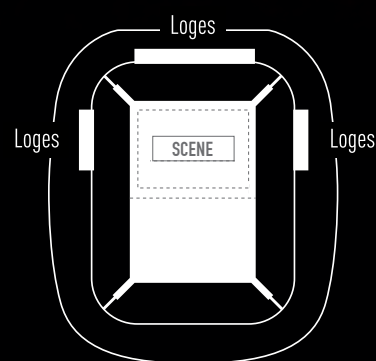

ROGER WATERS THIS IS NOT A DRILL

Vendredi 12 mai 2023

LOGE GOLD – 450 € HT PAR PERSONNE

- Accueil privilégié par nos hôtes et hôtesse via les halls VIP du Stade
- Loge aménagée de 12 à 96 places avec vue plongeante sur la scène
- Place de catégorie supérieure au balcon privatif de la loge
- Cocktail dînatoire haut de gamme et boissons (champagne, vins, bières et softs) en continu
- Photo souvenir à chaque invité
- Une place de parking pour deux places achetées

LE PLUS : Vivez le concert de Roger Waters dans un cadre magique et privilégié.

Loges latérales de 12 et 16 places
Places à l'unité en loge partagée
Privatisation sur demande à partir de 44
et jusqu'à 96 places face scène

ROGER WATERS

THIS IS NOT A DRILL

Vendredi 12 mai 2023

LOGE SILVER – 390 € HT PAR PERSONNE

- Accès direct via les halls VIP et ascenseurs du stade
- Loge aménagée de 12 à 96 places avec vue plongeante sur la scène
- Place de catégorie supérieure au balcon privatif de la loge
- Cocktail dînatoire avec une bouteille de champagne pour 3 convives et boissons (vins, bières et softs) en continu
- Photo souvenir à chaque invité
- Une place de parking pour deux places achetées

LE PLUS : Partagez des émotions uniques avec vos clients, partenaires et collaborateurs dans un cadre d'exception

Loges latérales de 12 et 16 places
Places à l'unité en loge partagée
Privatisation sur demande à partir de 44
et jusqu'à 96 places face scène