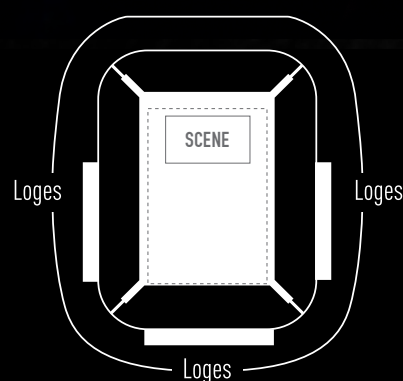

## Prestation VIP :

- ✓ Accès direct via les halls VIP et ascenseurs du stade
- ✓ Loge aménagée de 12 à 44 places avec vue plongeante sur la scène
- ✓ Place de catégorie supérieure au balcon privatif de la loge
- ✓ Cocktail dînatoire haut de gamme
- ✓ Une place de parking pour deux places achetées

**LE PLUS :** Vivez le concert de Mylène Farmer dans un cadre magique et privilégié.

Loges privatisables de 12 à 44 places  
Places de loges à l'unité disponibles

## LOGE SILVER – 420 € HT par personne

- ✓ Accès direct via les halls VIP et ascenseurs du stade
- ✓ Loge aménagée de 12 à 44 places avec vue plongeante sur la scène
- ✓ Place de catégorie supérieure au balcon privatif de la loge
- ✓ Cocktail dînatoire haut de gamme
- ✓ Une bouteille de champagne pour trois convives et boissons (vins, bières et softs) en continu
- ✓ Animation souvenir
- ✓ Une place de parking pour deux places achetées