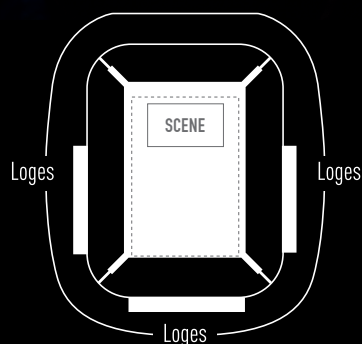

## Prestation VIP :

- ✓ Accès direct via les halls VIP et ascenseurs du stade
- ✓ Loge aménagée de 12 à 44 places avec vue plongeante sur la scène
- ✓ Place de catégorie supérieure au balcon privatif de la loge
- ✓ Cocktail dînatoire haut de gamme
- ✓ Une place de parking pour deux places achetées

**LE PLUS :** Vivez le concert de Mylène Farmer dans un cadre magique et privilégié.

Loges privatisables de 12 à 44 places  
Places de loges à l'unité disponibles

## LOGE SILVER – 420 € HT par personne

- ✓ Accès direct via les halls VIP et ascenseurs du stade
- ✓ Loge aménagée de 12 à 44 places avec vue plongeante sur la scène
- ✓ Place de catégorie supérieure au balcon privatif de la loge
- ✓ Cocktail dînatoire haut de gamme
- ✓ Une bouteille de champagne pour trois convives et boissons (vins, bières et softs) en continu
- ✓ Animation souvenir
- ✓ Une place de parking pour deux places achetées