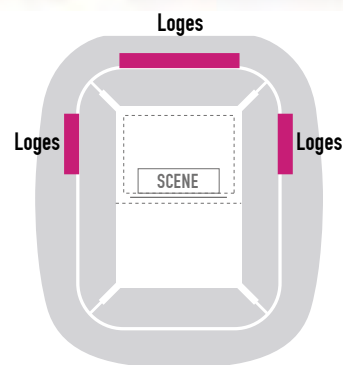

CHRISTOPHE MAÉ

LA VIE D'ARTISTE

Vendredi 3 septembre 2021

FORMULE PRESTIGE – 310€ HT par personne

Prestation VIP :

- ✓ Accès direct via les halls VIP et ascenseurs du stade
- ✓ Loge aménagée de 12 à 96 places avec vue plongeante sur la scène
- ✓ Place de catégorie supérieure au balcon privatif de la loge
- ✓ Cocktail dinatoire haut de gamme et boissons (vins, bières et softs) en continu
- ✓ Champagne servi à discrétion
- ✓ Remise d'un cadeau souvenir à chaque invité
- ✓ Une place de parking pour deux places achetées

LE PLUS : Partagez des émotions uniques avec vos clients, partenaires et collaborateurs dans un cadre d'exception.

Loges privatisables de 12 et 16 places

Places de loges à l'unité face scène
Privatisation sur demande
à partir de 44 places